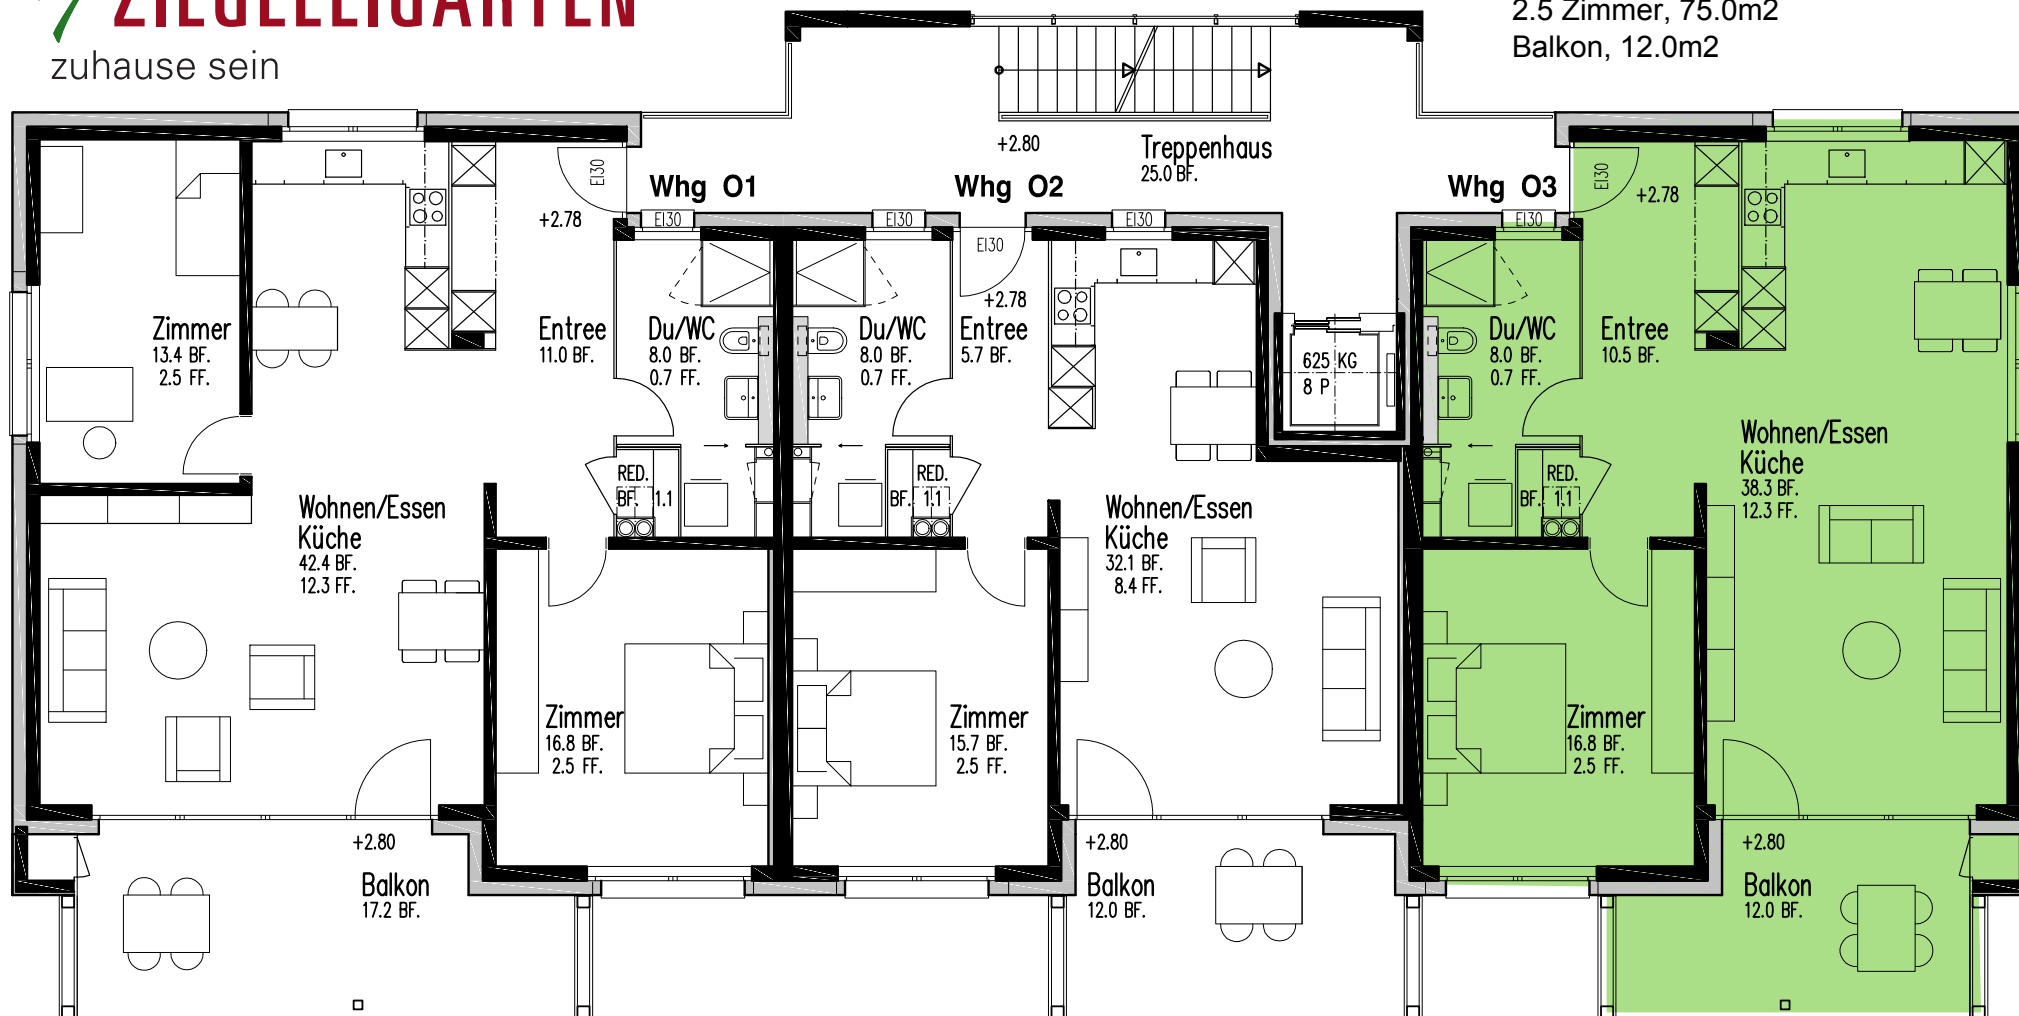

ZIEGELEIGARTEN

zu Hause sein

Wohnung Obergeschoss 3

■ Wohnungsfläche
2.5 Zimmer, 75.0m²
Balkon, 12.0m²

2.5 Zimmer 75.0 m², Balkon 12.0 m². Dazu Kellerabteil 11.4 m² und Gemeinschaftsraum im Atelier zur Mitnutzung.

Lift, eigene Waschmaschine mit Tumbler, Parkett, altersgerecht, guter Ausbaustandard. Garagenplätze und Pflanzgarten zumietbar.