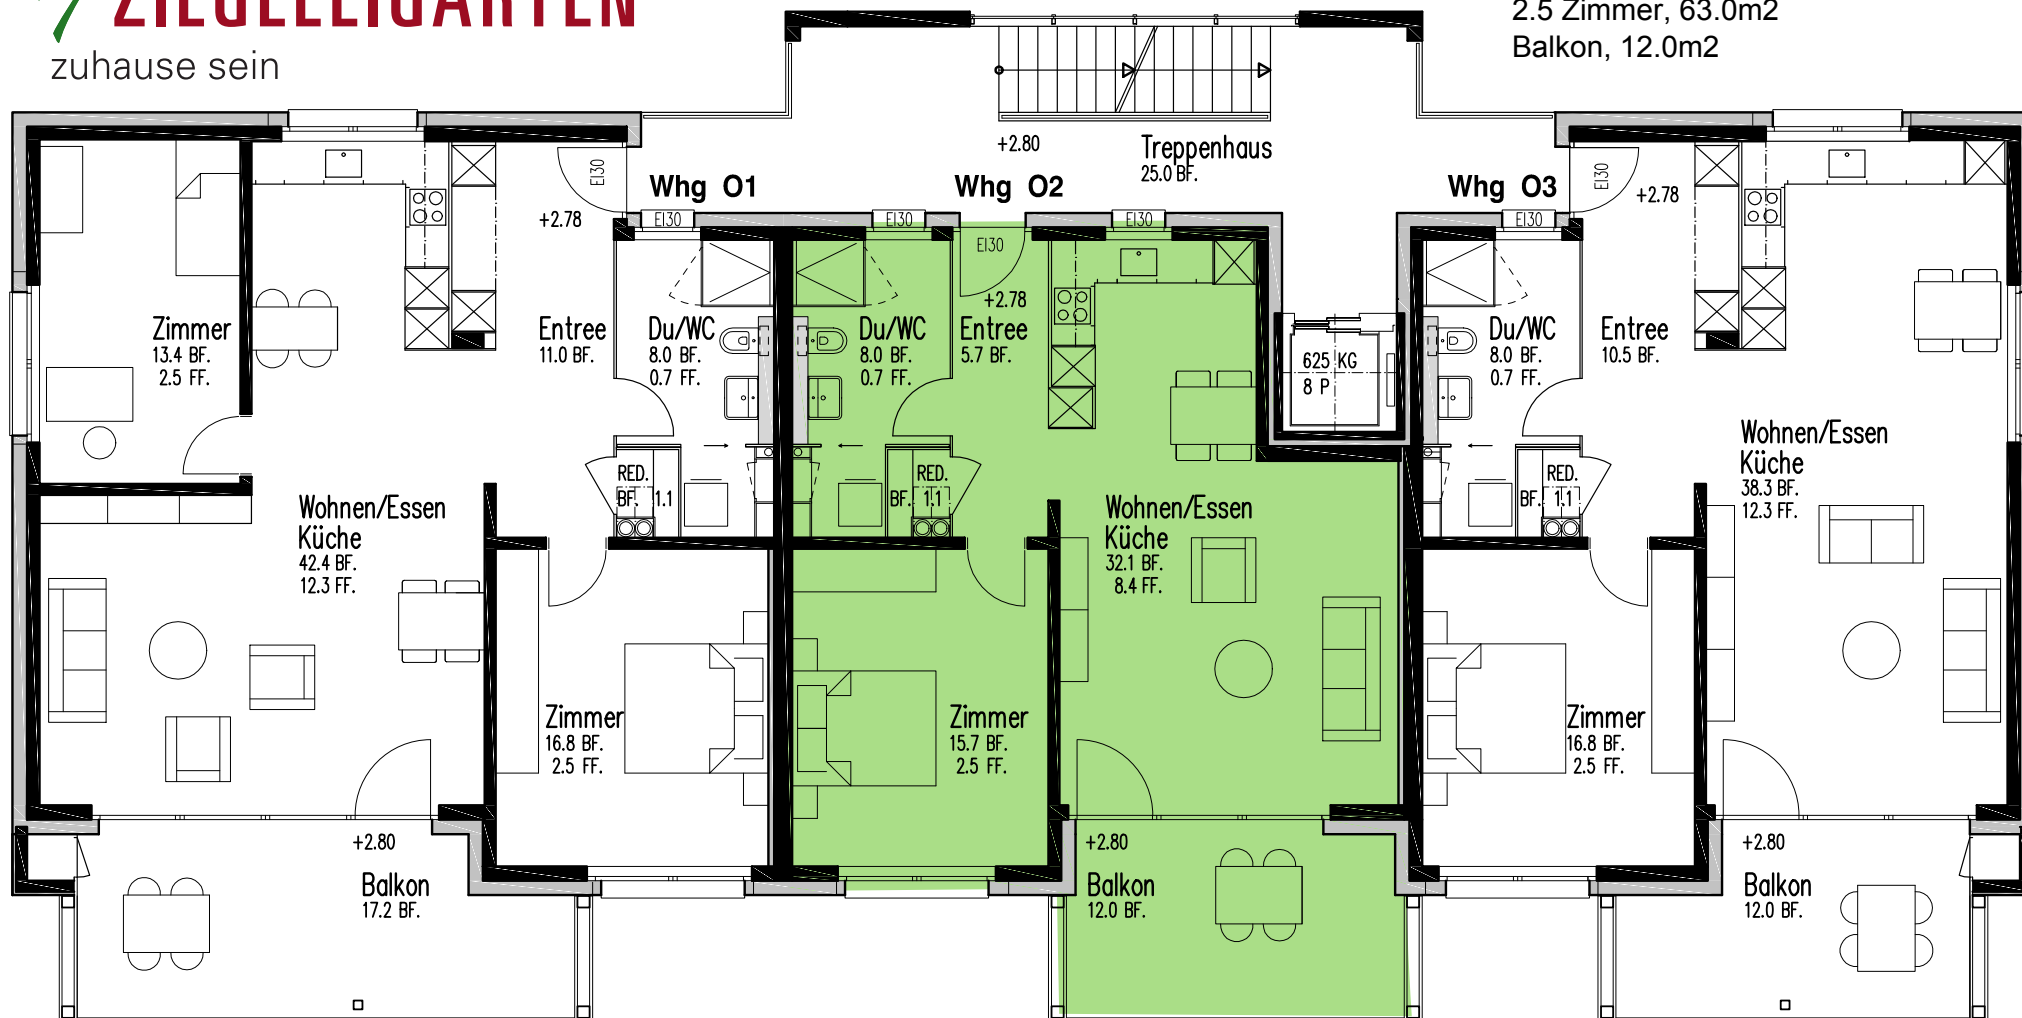

## Wohnung Obergeschoss 2

■ Wohnungsfläche  
2.5 Zimmer, 63.0m<sup>2</sup>  
Balkon, 12.0m<sup>2</sup>

2.5 Zimmer 63.0 m<sup>2</sup>, Balkon 12.0 m<sup>2</sup>. Dazu Kellerabteil 11.4 m<sup>2</sup> und Gemeinschaftsraum im Atelier zur Mitnutzung.  
Lift, eigene Waschmaschine mit Tumbler, Parkett, altersgerecht, guter Ausbaustandard. Garagenplätze und Pflanzgarten zumietbar.