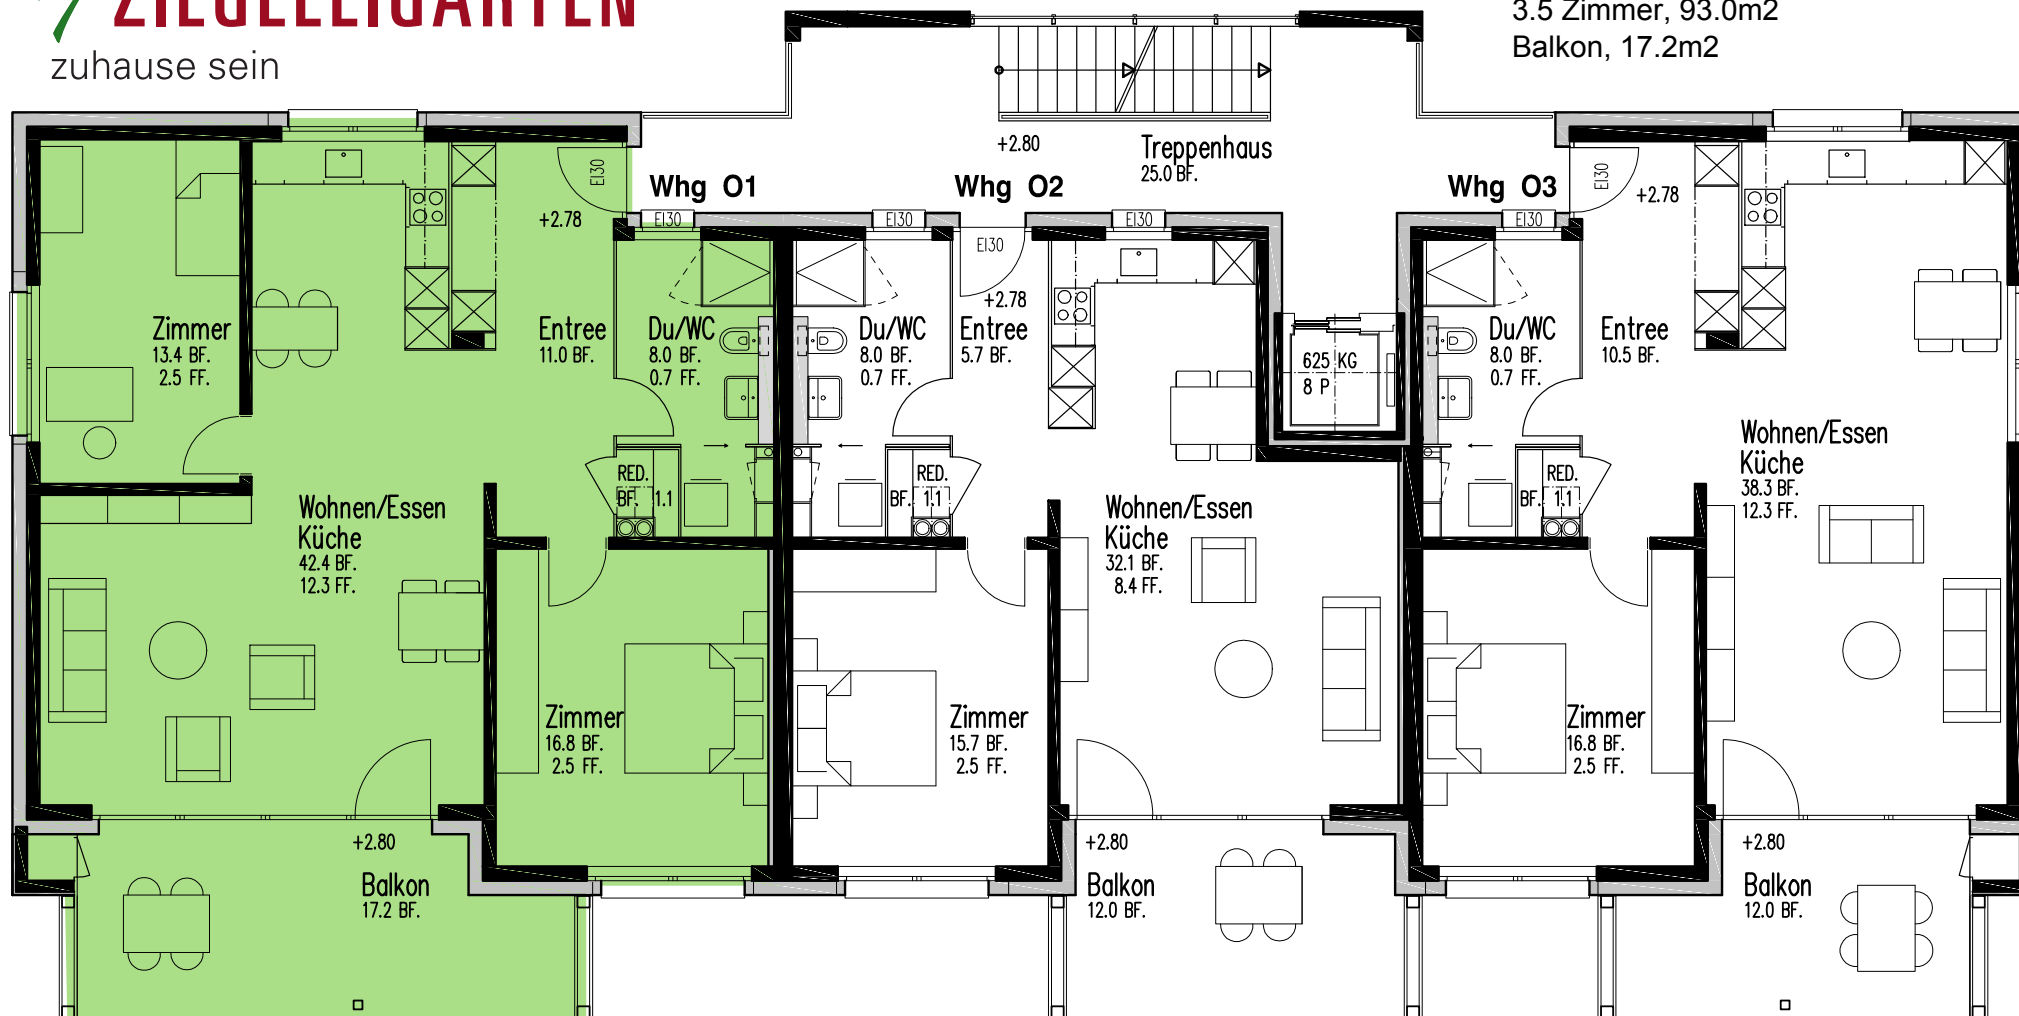

ZIEGELEIGARTEN

zuhause sein

Wohnung Obergeschoss 1

■ Wohnungsfläche
3.5 Zimmer, 93.0m²
Balkon, 17.2m²

3.5 Zimmer 93.0 m², Balkon 17.2 m². Dazu Kellerabteil 11.4 m² und Gemeinschaftsraum im Atelier zur Mitnutzung.
Lift, eigene Waschmaschine mit Tumbler, Parkett, altersgerecht, guter Ausbaustandard. Garagenplätze und Pflanzgarten zumietbar.