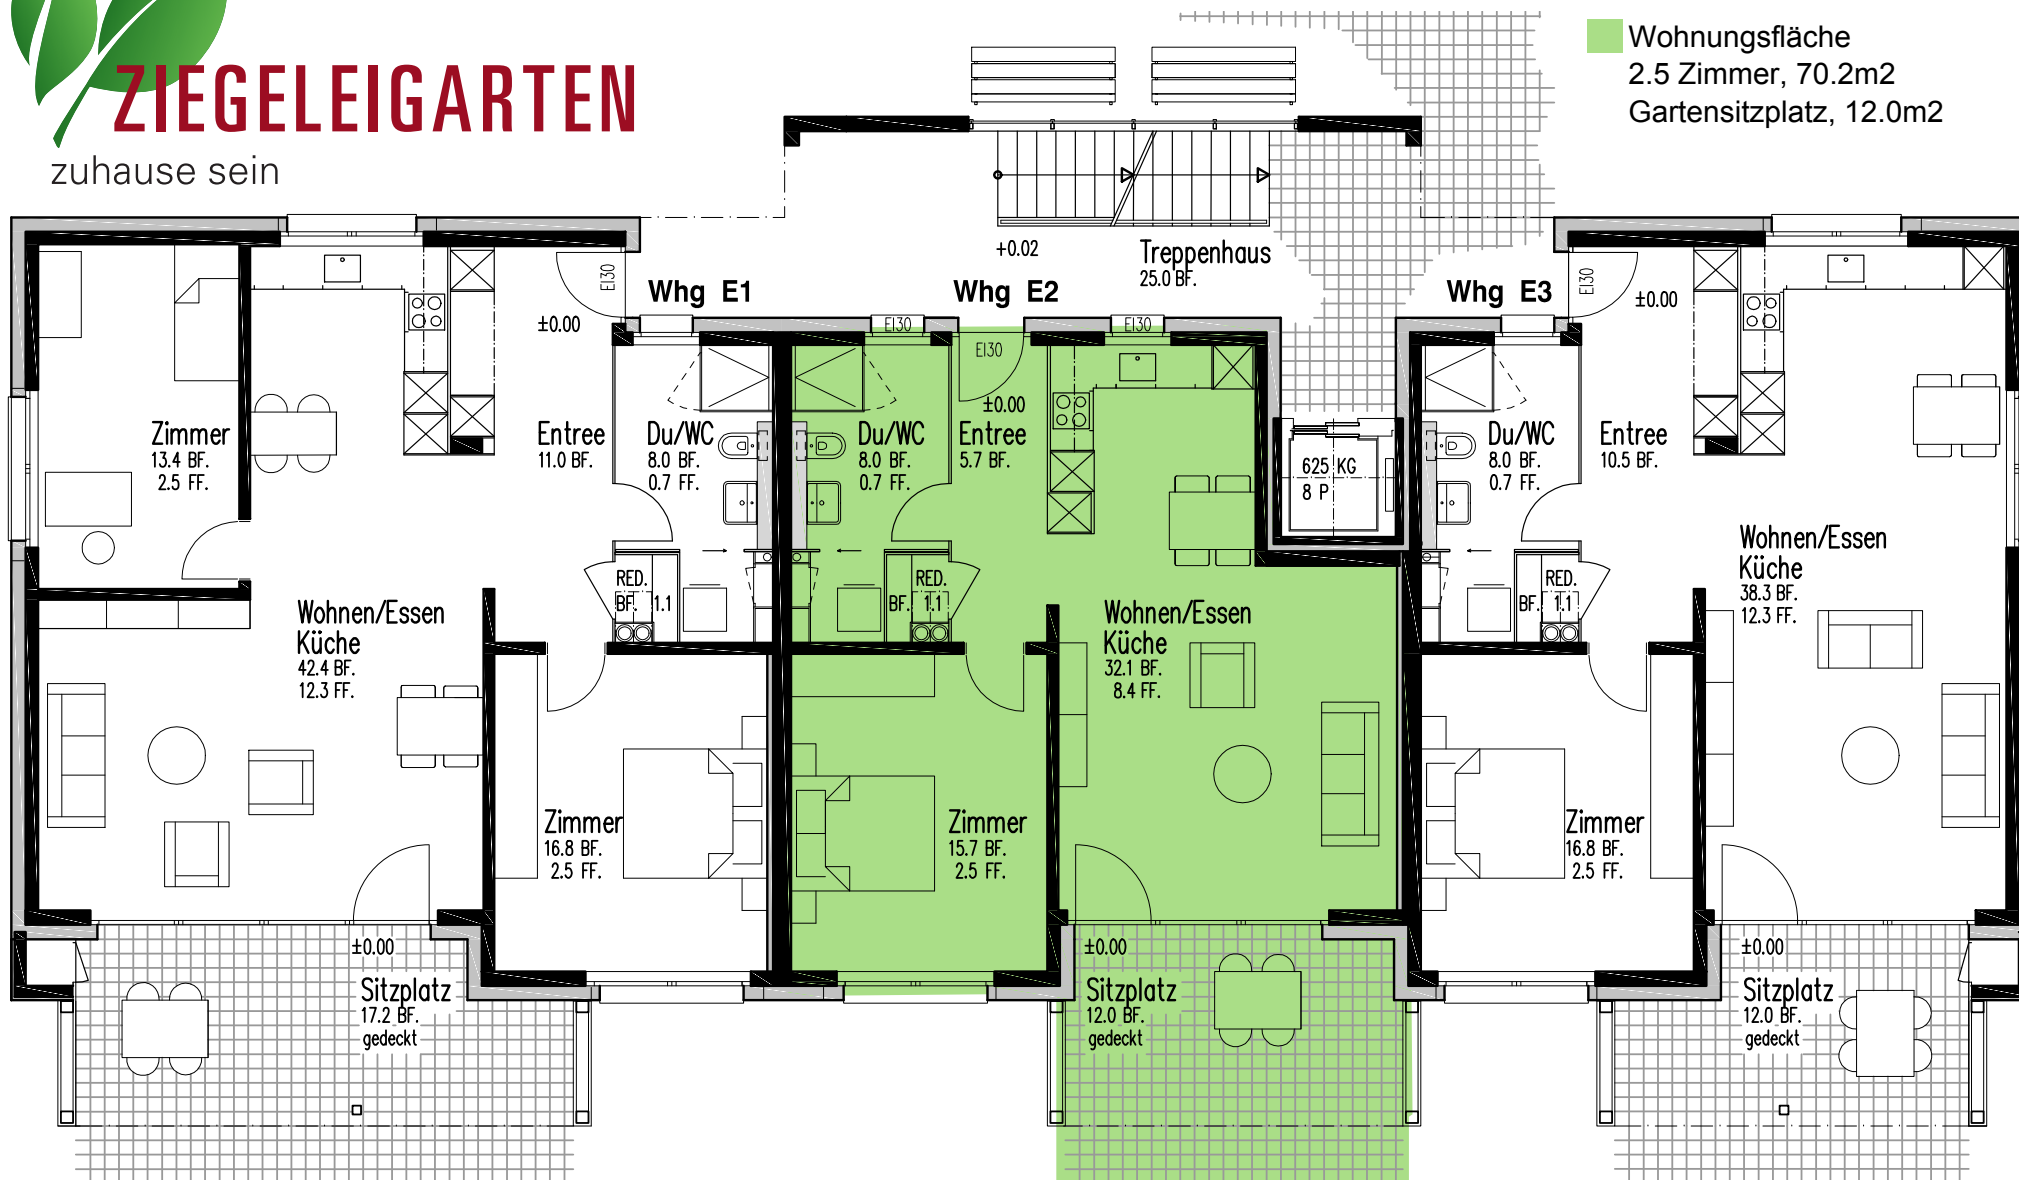

ZIEGELEIGARTEN

zuhause sein

Wohnung Erdgeschoss 2

■ Wohnungsfläche
2.5 Zimmer, 70.2m²
Gartensitzplatz, 12.0m²

2.5 Zimmer 70.2 m², Gartensitzplatz 12.0 m². Dazu Kellerabteil 11.4 m² und Gemeinschaftsraum im Atelier zur Mitnutzung.
Lift, eigene Waschmaschine mit Tumbler, Parkett, altersgerecht, guter Ausbaustandard. Garagenplätze und Pflanzgarten zumietbar.