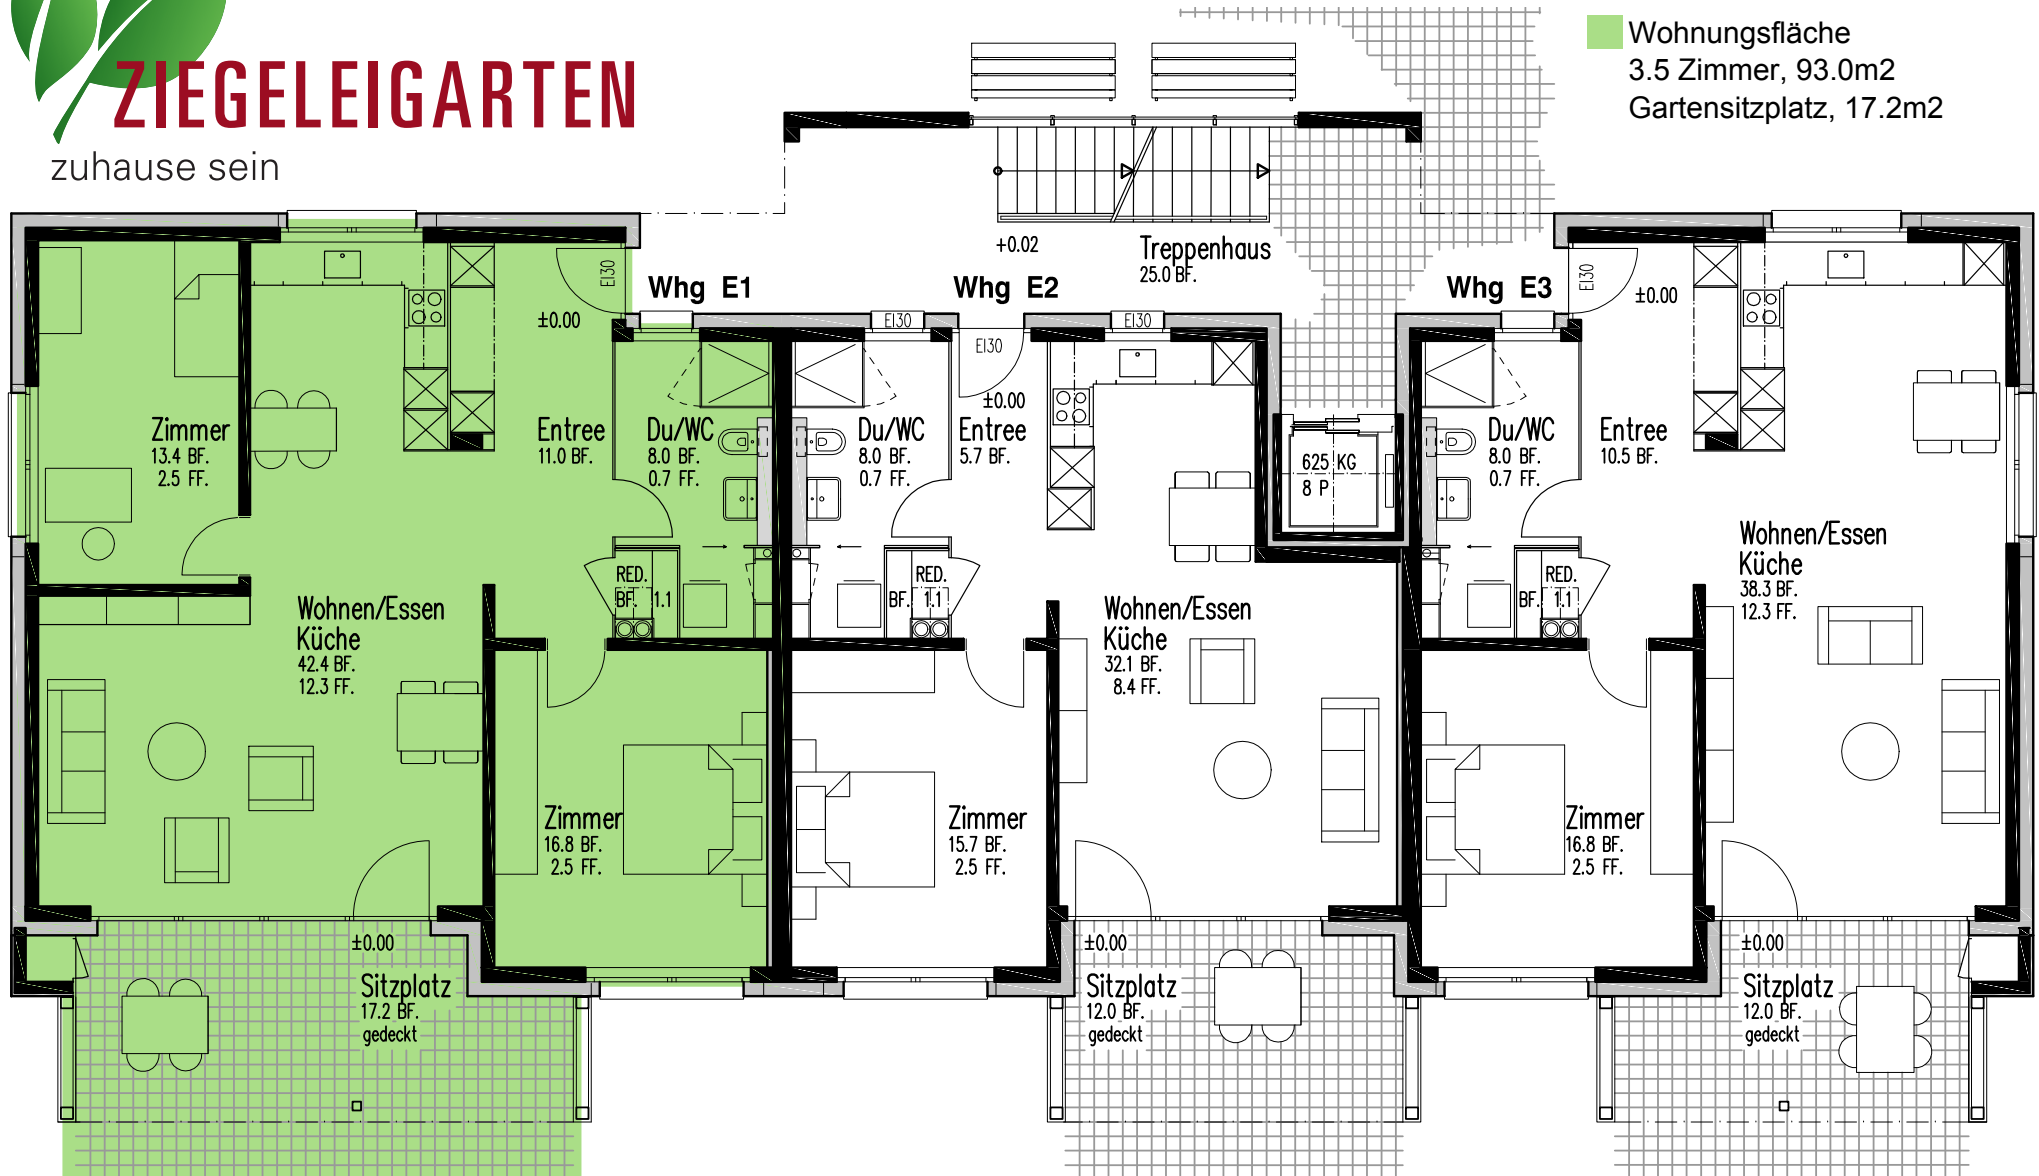

ZIEGELEIGARTEN

zuhause sein

Wohnung Erdgeschoss 1

■ Wohnungsfläche
3.5 Zimmer, 93.0m²
Gartensitzplatz, 17.2m²

3.5 Zimmer 93.0 m², Gartensitzplatz 17.2 m². Dazu Kellerabteil 11.4 m² und Gemeinschaftsraum im Atelier zur Mitnutzung.
Lift, eigene Waschmaschine mit Tumbler, Parkett, altersgerecht, guter Ausbaustandard. Garagenplätze und Pflanzgarten zumietbar.