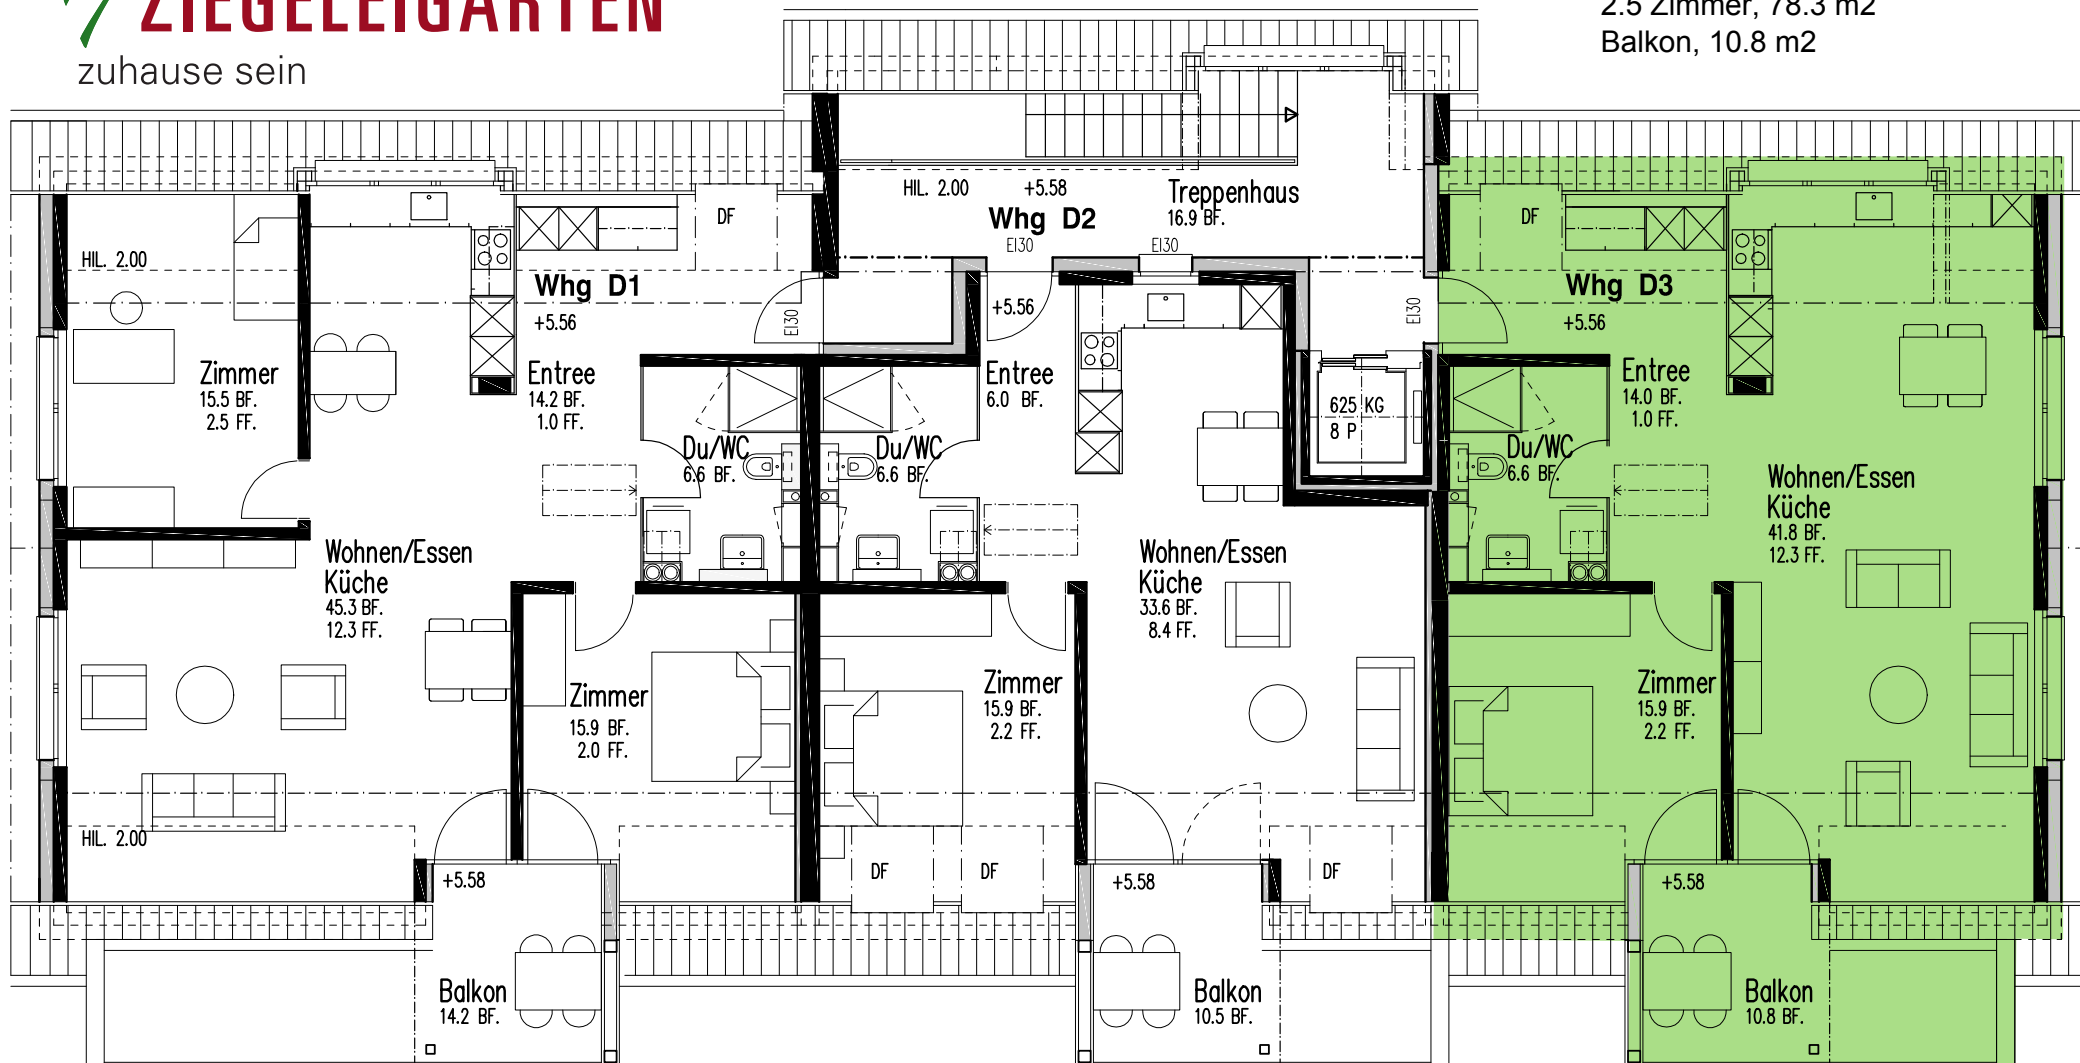

ZIEGELEIGARTEN

zuhause sein

Wohnung Dachgeschoss 3

Wohnungsfläche
2.5 Zimmer, 78.3 m²
Balkon, 10.8 m²

2.5 Zimmer 78.3 m², Balkon 10.8 m². Dazu Estrich 32.0 m², Kellerabteil 11.4 m² und Gemeinschaftsraum im Atelier zur Mitnutzung. Lift, eigene Waschmaschine mit Tumbler, Parkett, altersgerecht, guter Ausbaustandard. Garagenplätze und Pflanzgarten zumietbar.