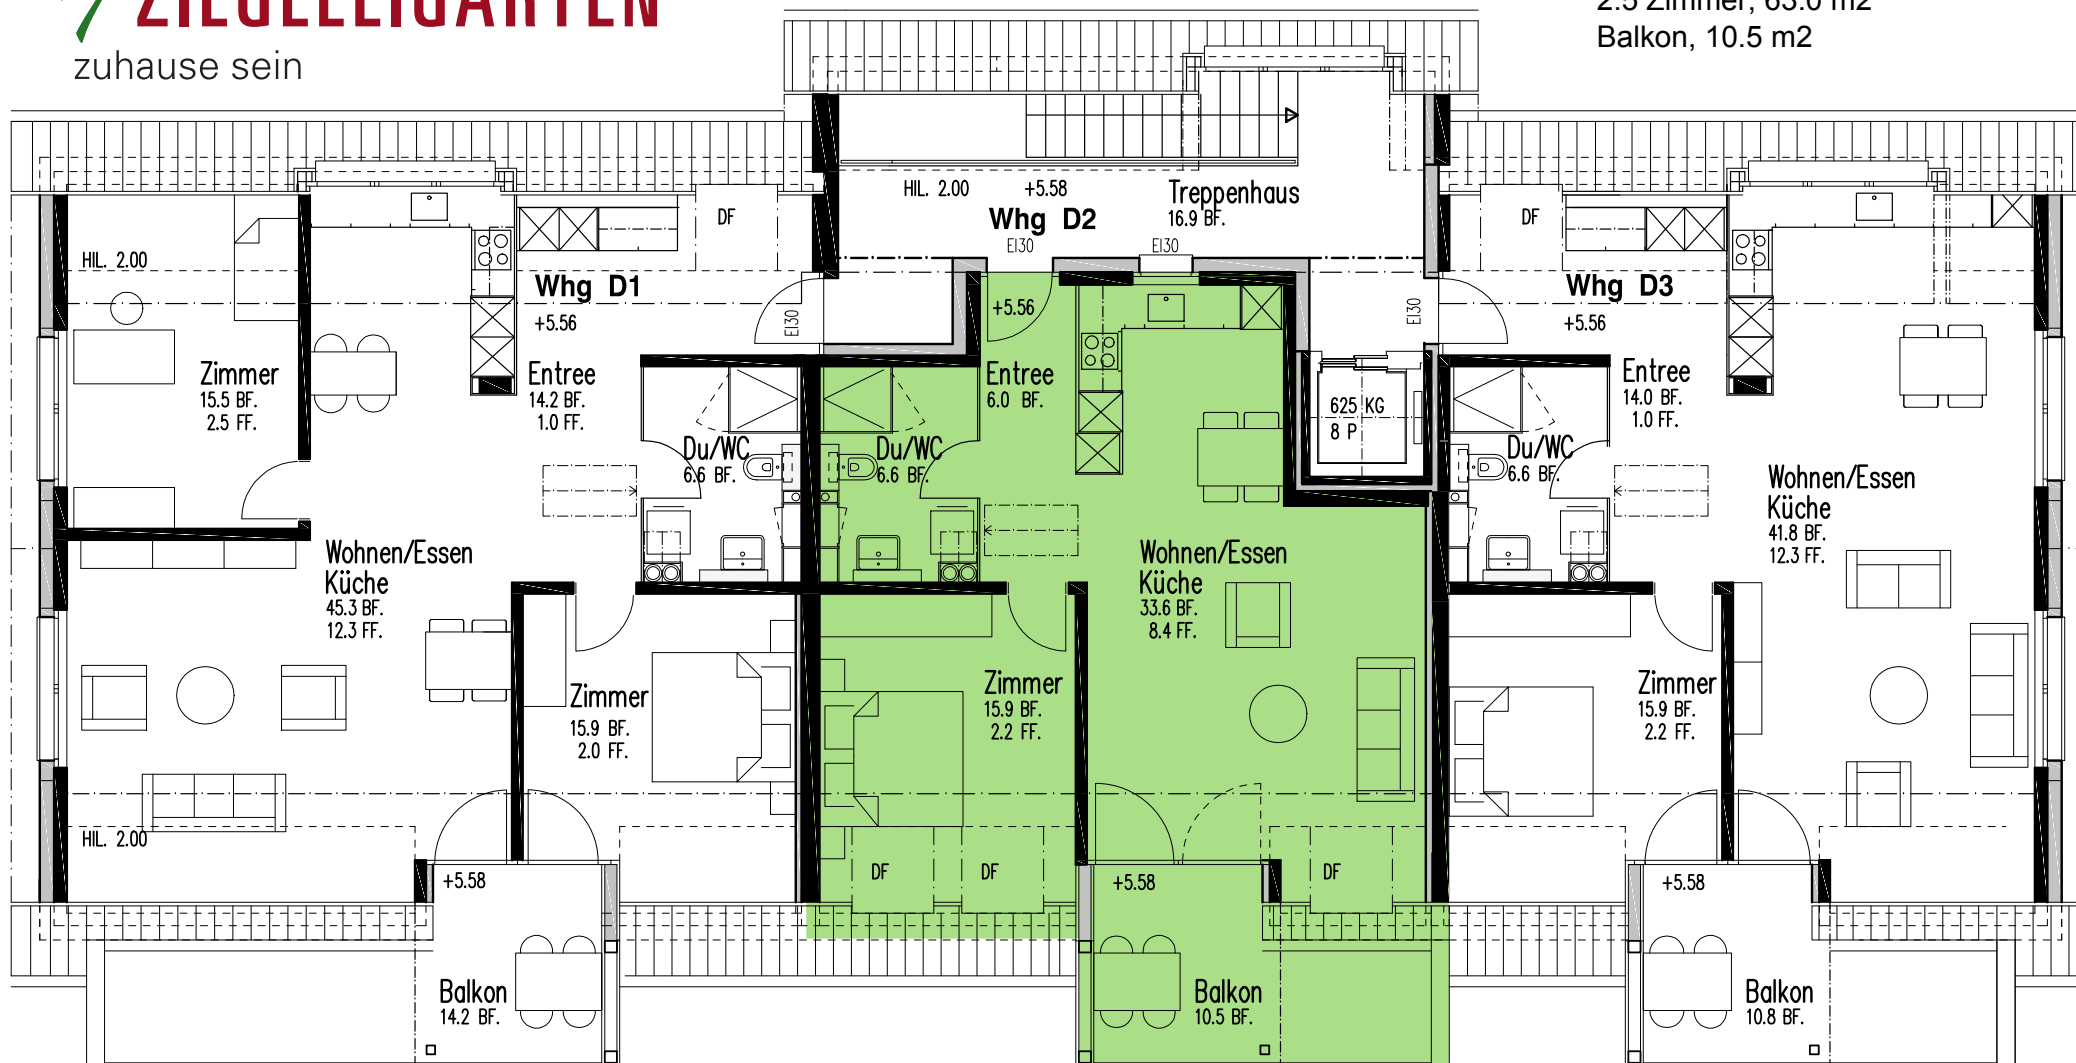

ZIEGELEIGARTEN

zuhause sein

Wohnung Dachgeschoss 2

Wohnungsfläche
2.5 Zimmer, 63.0 m²
Balkon, 10.5 m²

2.5 Zimmer 63.0 m², Balkon 10.5 m². Dazu Estrich 39.3 m², Kellerabteil 11.4 m² und Gemeinschaftsraum im Atelier zur Mitnutzung. Lift, eigene Waschmaschine mit Tumbler, Parkett, altersgerecht, guter Ausbaustandard. Garagenplätze und Pflanzgarten zumietbar.