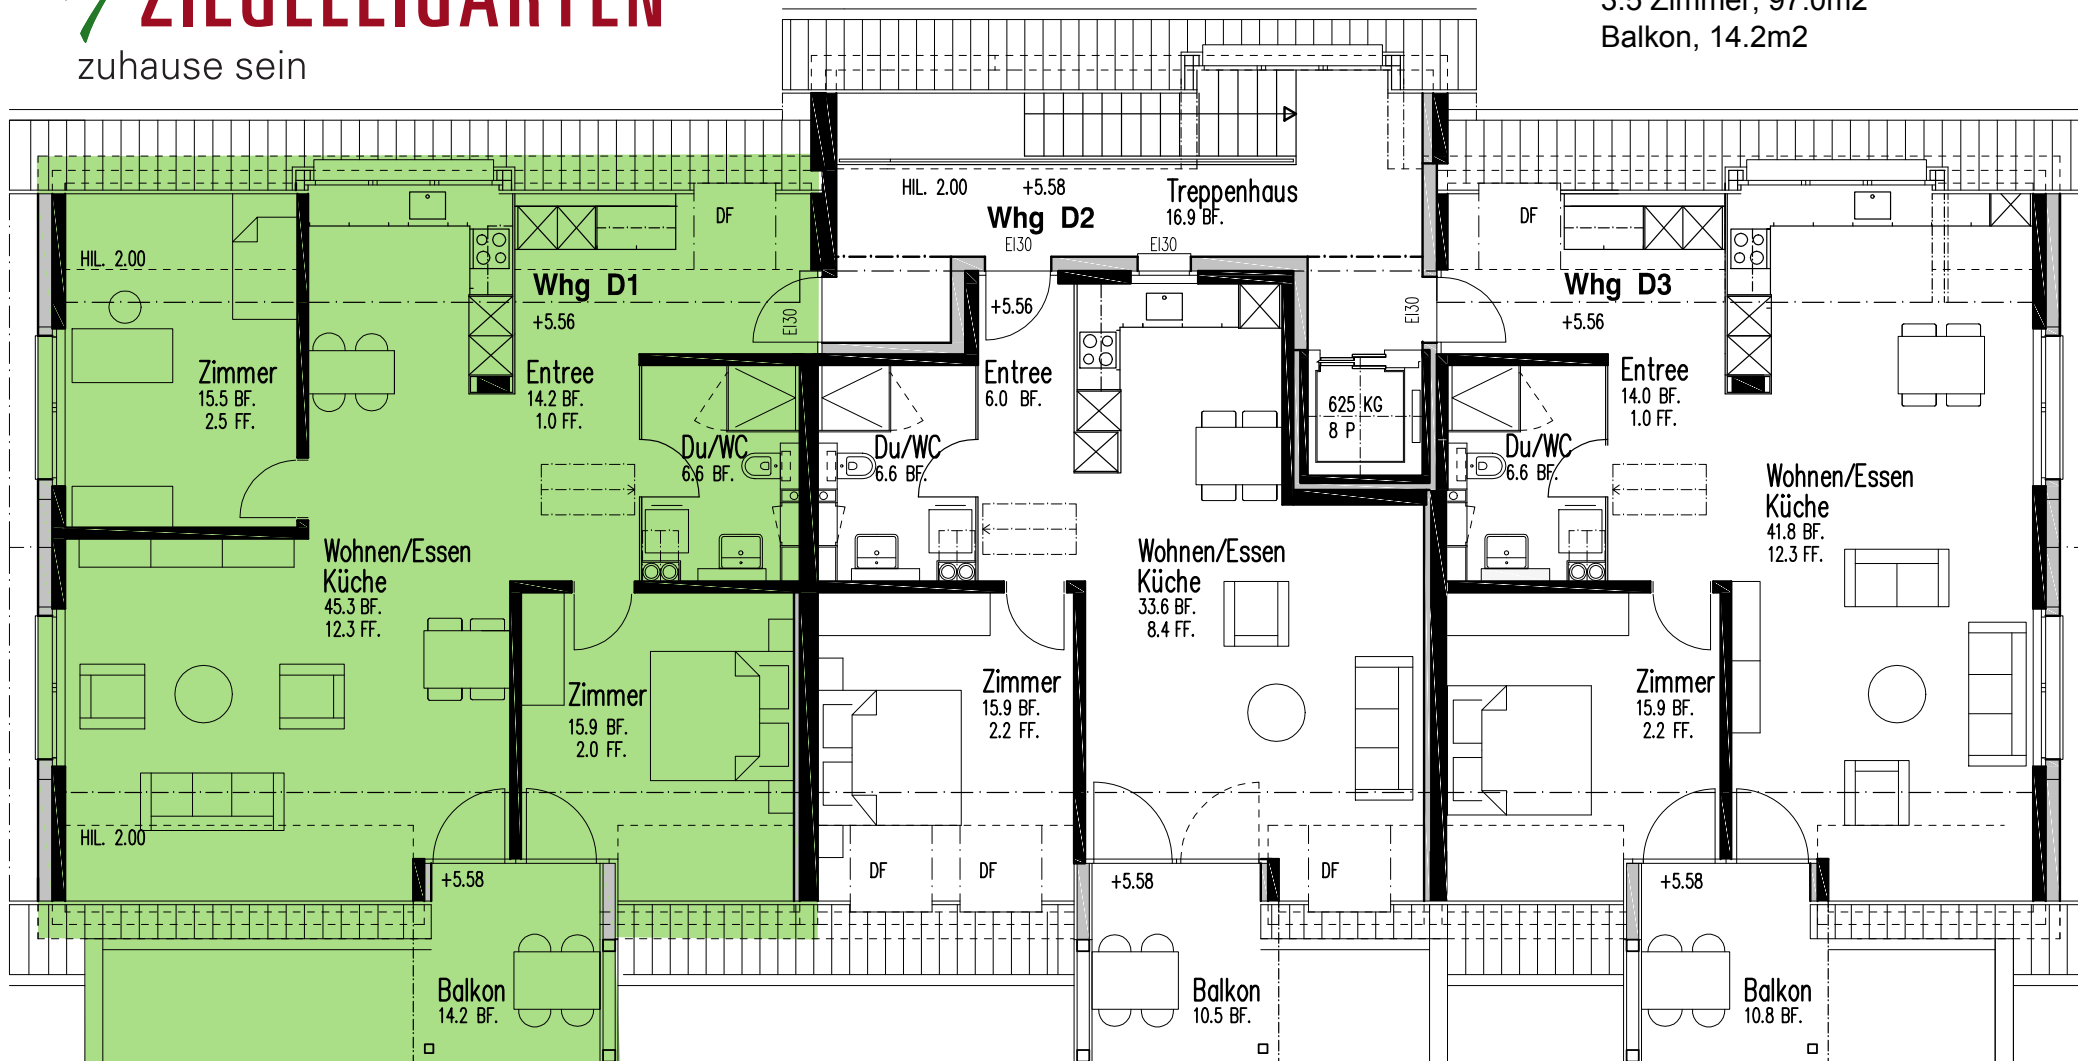

ZIEGELEIGARTEN

zuhause sein

Wohnung Dachgeschoss 1

Wohnungsfläche
3.5 Zimmer, 97.0m²
Balkon, 14.2m²

3.5 Zimmer 97.0 m², Balkon 14.2 m². Dazu Estrich 40.4 m², Kellerabteil 11.4 m² und Gemeinschaftsraum im Atelier zur Mitnutzung. Lift, eigene Waschmaschine mit Tumbler, Parkett, altersgerecht, guter Ausbaustandard. Garagenplätze und Pflanzgarten zumietbar.